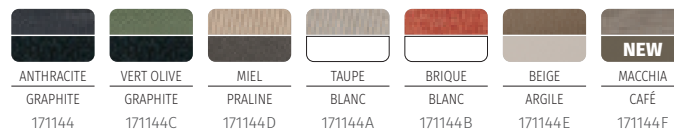

Coloris présenté : poivre/graphite

RALLONGE AUTOMATIQUE

*Miel. **(100 % polyester enduit PVC).

Table 10 places
XENIA
599€
dont 4,04€ d'éco-part

**Table fixe rectangulaire
10 places XENIA - 210586**
L. 250 x P. 120 x H. 76 cm
Plateau et structure :
eucalyptus (provenance
du Vietnam)

► Bois certifié FSC®

Table 8 places
ORIEGO
599€
dont 12,46€ d'éco-part

**Table fixe ronde 8 places
ORIEGO - D. 160 x H. 75,5 cm**
Plateau : acacia hybride (acacia
mangium et acacia auriculiformis.
Provenance du Vietnam) ;
Structure : aluminium traité époxy

► Bois certifié FSC®

Coloris présenté : effet
chêne cendré/graphite

Fauteuil ORIEGO
L. 56 x P. 62 x H. 85 cm
Aluminium traité époxy,
maille acrylique
et polyester 230 g/m²
99,99€ dont 1,64€ d'éco-part.

► Coussins déhoussables et déperlants